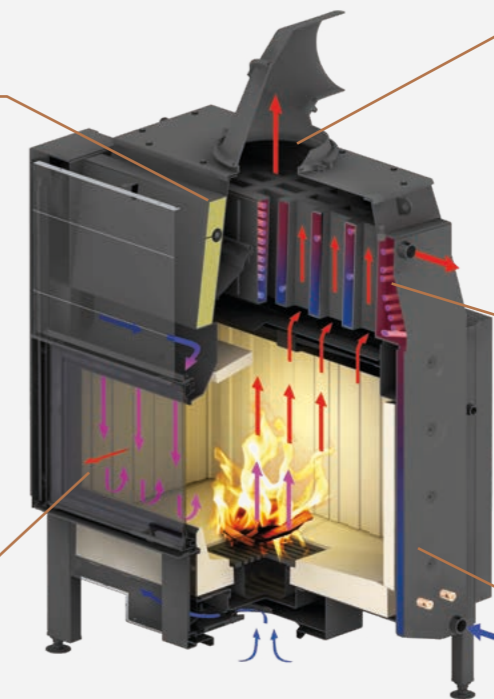

VERSTECKTE TECHNIK

Im eingebautem Zustand kaum vom nicht wasserführenden Gerät zu unterscheiden.