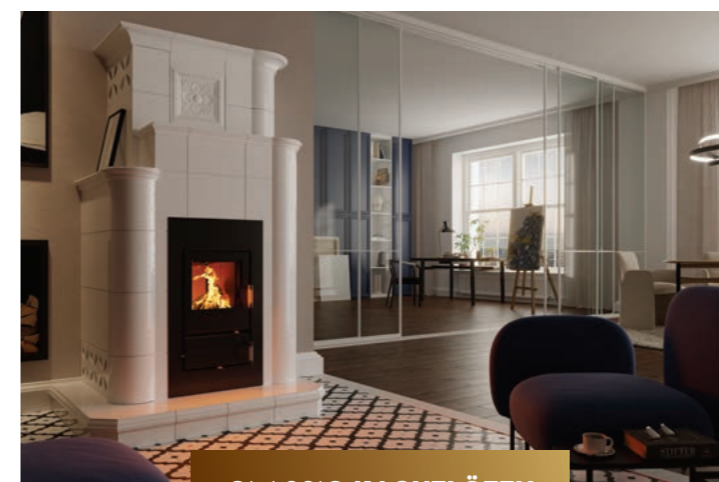

KAMINKASSETTEN
UND KAMINTÜREN

CLASSIC KACHELÖFEN

DEKO-FEUER

LIVING FIRE

by SPARTHERM®

FACHHÄNDLER

-  www.facebook.com/spartherm
-  www.instagram.com/spartherm
-  www.youtube.com/sparthermgermany

www.spartherm.com